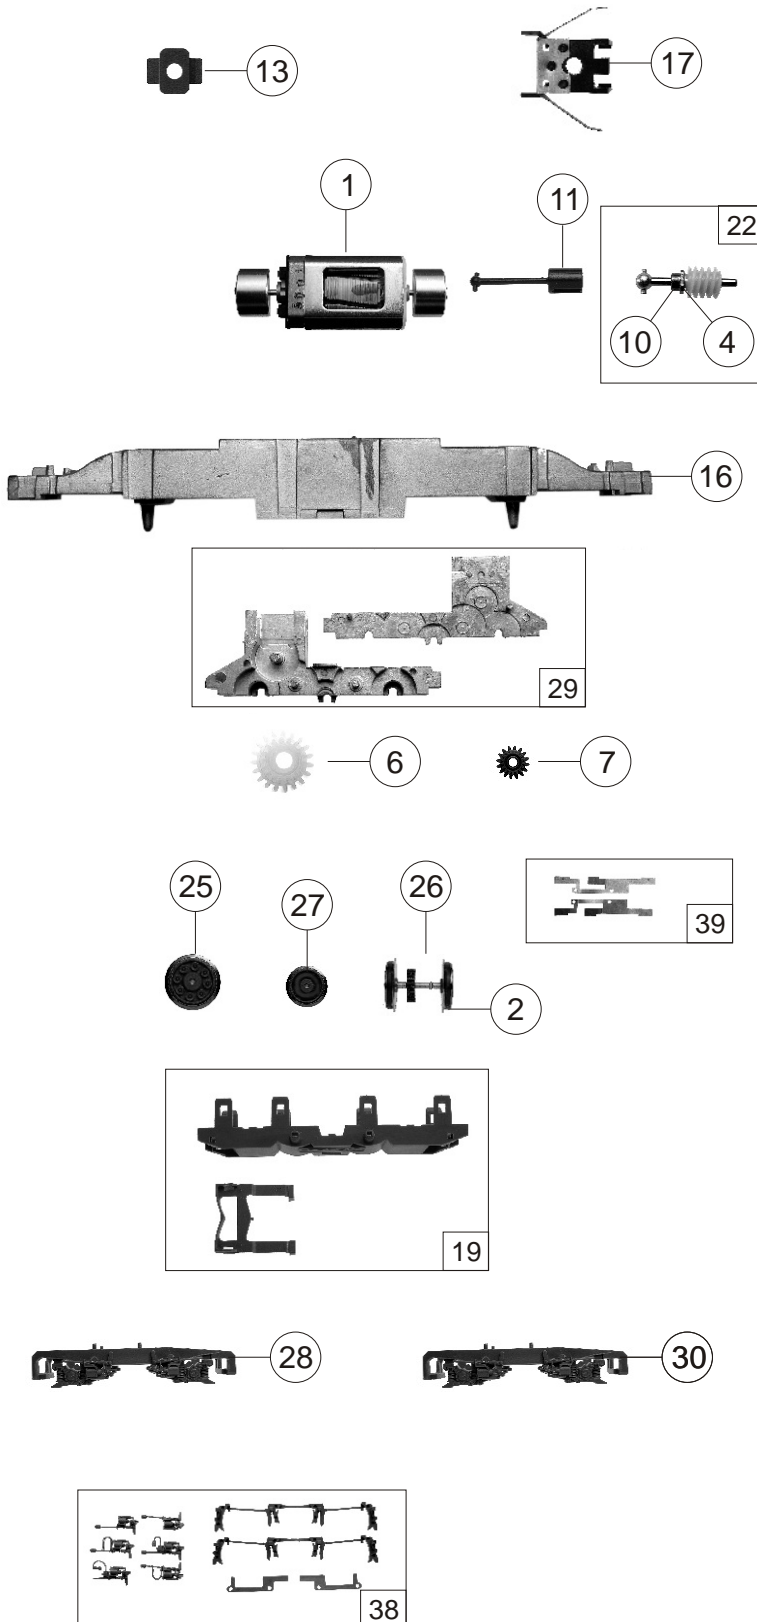

Pos.Nr. Position	Art.-Nr. Art.no. Réf.	Beschreibung Description Désignation	Preisgruppe Price bracket Catégorie de prix
1	85111	Motor	57
2	85622	Hafringesatz	19
3	85808	Schraube	2
4	86102	Beilagscheiben	2
5	86208	Zugfeder	2
6	86413	Schneckenzahnrad	4
7	86520	Zahnrad	2
8	87838	Motorplatine kpl.	38
9	89282	Universal Kupplung	5
10	89749	Schneckenachslager	6
11	100075	Kardansatz	11
12	100644	Brückenstecker	7
13	105764	Distanzplättchen	2
14	108616	Drahtlampe 16 V	10
15	109879	Lampenhalter mit Zapfen	2
16	112501	Grundrahmen	35
17	112502	Schneckendeckel m.Stab.Feder	8
18	112503	Teilesatz	8
19	112504	Getriebeboden-Kinematik.	7
20	112505	Deichsel-Puffersatz	7
21	112506	Lampen-Flexplatine	15
22	112507	Schneckensatz kpl.	24
23	112508	Gehäuse kpl.	58
24	112509	Zurüstbeutel	24
25	112510	Radsatz o. Hafring	18
26	112511	Radsatz m. 2 Hafringen	20
27	112512	Radsatz o. Hafring D=10,8	18
28	112513	Blende 1 kpl.	13
29	112514	Getriebesatz	18
30	112515	Blende 2 kpl.	12
31	112516	Fenster-Lichtleitersatz	18
32	112517	Teilesatz	7
33	112518	Frontgriff-Auftrittsatz	8
34	112519	Lichtblende	2
35	112520	Signalhorn	2
36	112521	Attrappenrahmen klein	3
37	112522	Türgriffsatz	12
38	112523	Teilesatz	17
39	112524	Radkontaktsatz	7
40	112545	Teilesatz	6
41	112528	Gehäuse kpl. 63464	58
42	112529	Tafelsatz kpl. 63464	20
43	112525	Gehäuse kpl. 63466	58
44	112543	Gehäuse kpl.63467	58
45	112544	Tafelsatz Lackiert 63467	20
1	85111	Motor	57
2	85622	Traction tires set	19
3	85808	Screw	2
4	86102	Spacer	2
5	86208	Spring	2
6	86413	Worm gear	4
7	86520	Gear	2
8	87838	Printed circuit assembly	38
9	89282	Universal coupling	5
10	89749	Worm axle bearing	6
11	100075	Cardan set	11
12	100644	Connector	7
13	105764	Spacer	2
14	108616	Light bulb	10
15	109879	Lamp holder	2
16	112501	Main frame	35
17	112502	Worm cover w. vibration damper	8
18	112503	Parts set	8
19	112504	Gearbottom and kinematics	7
20	112505	Drawbar and Buffer-set	7
21	112506	Bulb printed	15
22	112507	Worm set cpl.	24
23	112508	Bodyassembly	58
24	112509	Bag with accessoires	24
25	112510	Wheelset without traction tyre	18