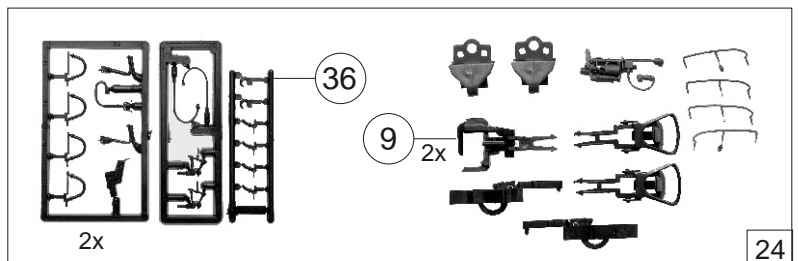

Pos.Nr. Position	Art.-Nr. Art.no. Réf.	Beschreibung Description Désignation	Preisgruppe Price bracket Catégorie de prix
1	85111	Motor	57
2	85622	Hafringesatz	19
3	85808	Schraube	2
4	86102	Beilagscheiben	2
5	86208	Zugfeder	2
6	86413	Schneckenzahnrad	4
7	86520	Zahnrad	2
8	87838	Motorplatine kpl.	38
9	89282	Universal Kupplung	5
10	89749	Schneckenachslager	6
11	100075	Kardansatz	11
12	100644	Brückenstecker	7
13	105764	Distanzplättchen	2
14	108616	Drahtlampe 16 V	10
15	109879	Lampenhalter mit Zapfen	2
16	112501	Grundrahmen	35
17	112502	Schneckendeckel m.Stab.Feder	8
18	112503	Teilesatz	8
19	112504	Getriebeboden-Kinematik.	7
20	112505	Deichsel-Puffersatz	7
21	112506	Lampen-Flexplatine	15
22	112507	Schneckensatz kpl.	24
23	112508	Gehäuse kpl.	58
24	112509	Zurüstbeutel	24
25	112510	Radsatz o. Hafring	18
26	112511	Radsatz m. 2 Hafringen	20
27	112512	Radsatz o. Hafring D=10,8	18
28	112513	Blende 1 kpl.	13
29	112514	Getriebesatz	18
30	112515	Blende 2 kpl.	12
31	112516	Fenster-Lichtleitersatz	18
32	112517	Teilesatz	7
33	112518	Frontgriff-Auftrittsatz	8
34	112519	Lichtblende	2
35	112520	Signalhorn	2
36	112521	Attrappenrahmen klein	3
37	112522	Türgriffsatz	12
38	112523	Teilesatz	17
39	112524	Radkontaktsatz	7
40	112545	Teilesatz	6
41	112528	Gehäuse kpl. 63464	58
42	112529	Tafelsatz kpl. 63464	20
43	112525	Gehäuse kpl. 63466	58
44	112543	Gehäuse kpl.63467	58
45	112544	Tafelsatz Lackiert 63467	20
1	85111	Motor	57
2	85622	Traction tires set	19
3	85808	Screw	2
4	86102	Spacer	2
5	86208	Spring	2
6	86413	Worm gear	4
7	86520	Gear	2
8	87838	Printed circuit assembly	38
9	89282	Universal coupling	5
10	89749	Worm axle bearing	6
11	100075	Cardan set	11
12	100644	Connector	7
13	105764	Spacer	2
14	108616	Light bulb	10
15	109879	Lamp holder	2
16	112501	Main frame	35
17	112502	Worm cover w. vibration damper	8
18	112503	Parts set	8
19	112504	Gearbottom and kinematics	7
20	112505	Drawbar and Buffer-set	7
21	112506	Bulb printed	15
22	112507	Worm set cpl.	24
23	112508	Bodyassembly	58
24	112509	Bag with accessoires	24
25	112510	Wheelset without traction tyre	18